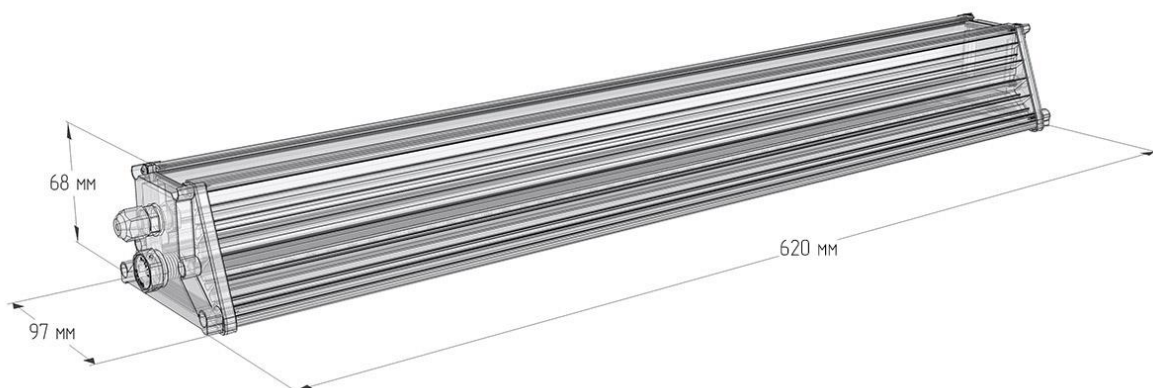

2. Технические характеристики

Рисунок 1. Внешний вид

Таблица 1. Таблица с техническими характеристиками

Характеристика	Значение			
	ZKMS-038-1017-50-65	ZKMS-050-1018-50-65	ZKMS-075-1019-50-65	ZKMS-100-1020-50-65
Световой поток светомодуля	4200Лм	5500 Лм	8250 Лм	11000Лм
Напряжение питания	176-264В АС, 50-60Гц			
Потребляемая мощность	38Вт	50Вт	75Вт	100Вт
Коэффициент мощности	0,95			
Цвета свечения	Белый			
Угол обзора $2Q_{1/2}$	120			
Температура эксплуатации	От -40 до +50 гр.С			
Габаритные размеры	220*97*68	320*97*68	420*97*68	620*97*68